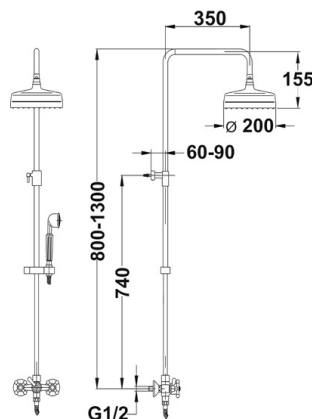

### Treff | Treff zuhanyrendszer

- Treff zuhany csaptelep felső kifolyóval
- Mechanikus zuhanyváltó (baloldali állásban a kézizuhany, váltáskor a zuhanyfej irányába áramlik a víz)
- Állítható teleszkópos felszállócsővel, személyre szabható magasság:
  - Min. magasság: 800 mm
  - Max. magasság: 1300 mm
- Állítható zuhanytartó
- Vízkömentes zuhanyfej Ø200 mm
- Vízkömentes, 1 funkciós kézizuhany
- Megerősített fém gégecső 1500 mm

#### Kód:

143-0007-00 70.700 Ft

#### Egyéb adatok

| Kód         | EAN           | Gyártó | Paletta | Súly    |
|-------------|---------------|--------|---------|---------|
| 143-0007-00 | 5995841031717 | 1 db   | 24 db   | 2,50 kg |