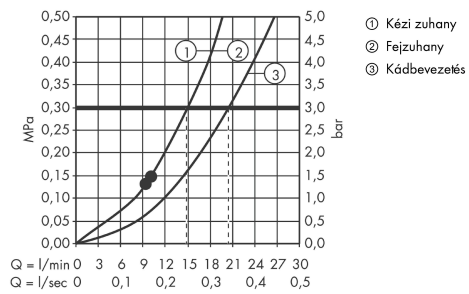

Raindance E**Showerpipe 360 1jet termosztáttal és kádtöltővel**Felületek: **króm** Cikkszám: **27113000****Leírás****Jellemzők**

- tartalmazza a következőket: fejszuhany, kézizuhany, termosztátos kádcsaptelep, zuhanycső, zuhanytartó
- Raindance E 360 Air fejszuhany
- zuhanyfej mérete: 360 x 190 mm
- vízszugár fajta: RainAir
- gömbcsukló: állítható szögű fejszuhany
- vízszugár fajta kézizuhany: RainAir, Rain, Whirl
- Polc: biztonsági üveg polc
- a polc felszíne: -000 tükör üveg, -400 fehér üveg
- rúdszélesség: 44 mm
- zuhanykar hossza: 380 mm
- maximális átfolyási mennyiség 3 bar mellett: 20 l/perc
- RainAir vízszugár átfolyási mennyisége (3 bar mellett): 15 l/perc
- Ecostat Select termosztát
- kádtöltő átfolyási mennyisége: 20 l/perc
- szigetelt vízvezetés
- biztonsági zár 40° C-nál
- beállítható forróvíz korlátozás
- fogyasztóvezérlés forgatással
- szerelési mód: falsíkon kívüli szerelés
- csatlakozóméret DN15
- csatlakozómenet G ½
- kiállások közti távolság 150 mm ± 12 mm
- visszafolyás elleni védelem
- meglévő G ¾ csatlakozókra történő szerelés esetén a #02026000 adapter szükséges

Technológia

Raindance E
Showerpipe 360 1jet termosztáttal és kádtöltővel
 Felületek: **króm** Cikkszám: **27113000**

Termék kép

Méretrajz

Átfolyási diagram

Raindance E**Showerpipe 360 1jet termosztáttal és kádtöltővel**Felületek: **króm** Cikkszám: **27113000****Beépítési példa**