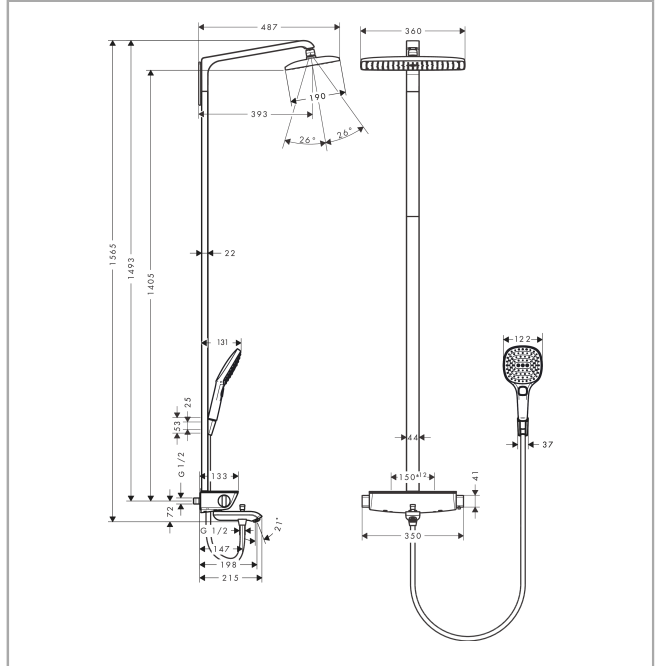

Raindance E**Showerpipe 360 1jet termosztáttal és kádtöltővel**Felületek: **króm** Cikkszám: **27113000****Leírás****Jellemzők**

- tartalmazza a következőket: fejszuhany, kézizuhany, termosztátos kádcsaptelep, zuhanycső, zuhanytartó
- Raindance E 360 Air fejszuhany
- zuhanyfej mérete: 360 x 190 mm
- vízszugár fajta: RainAir
- gömbcsukló: állítható szögű fejszuhany
- vízszugár fajta kézizuhany: RainAir, Rain, Whirl
- Polc: biztonsági üveg polc
- a polc felszíne: -000 tükör üveg, -400 fehér üveg
- rúdszélesség: 44 mm
- zuhanykar hossza: 380 mm
- maximális átfolyási mennyiség 3 bar mellett: 20 l/perc
- RainAir vízszugár átfolyási mennyisége (3 bar mellett): 15 l/perc
- Ecostat Select termosztát
- kádtöltő átfolyási mennyisége: 20 l/perc
- szigetelt vízvezetés
- biztonsági zár 40° C-nál
- beállítható forróvíz korlátozás
- fogyasztóvezérlés forgatással
- szerelési mód: falsíkon kívüli szerelés
- csatlakozóméret DN15
- csatlakozómenet G ½
- kiállások közti távolság 150 mm ± 12 mm
- visszafolyás elleni védelem
- meglévő G ¾ csatlakozókra történő szerelés esetén a #02026000 adapter szükséges

Technológia

Raindance E
Showerpipe 360 1jet termosztáttal és kádtöltővel
 Felületek: **króm** Cikkszám: **27113000**

Termék kép

Méretrajz

Átfolyási diagram

Raindance E**Showerpipe 360 1jet termosztáttal és kádtöltővel**Felületek: **króm** Cikkszám: **27113000****Beépítési példa**